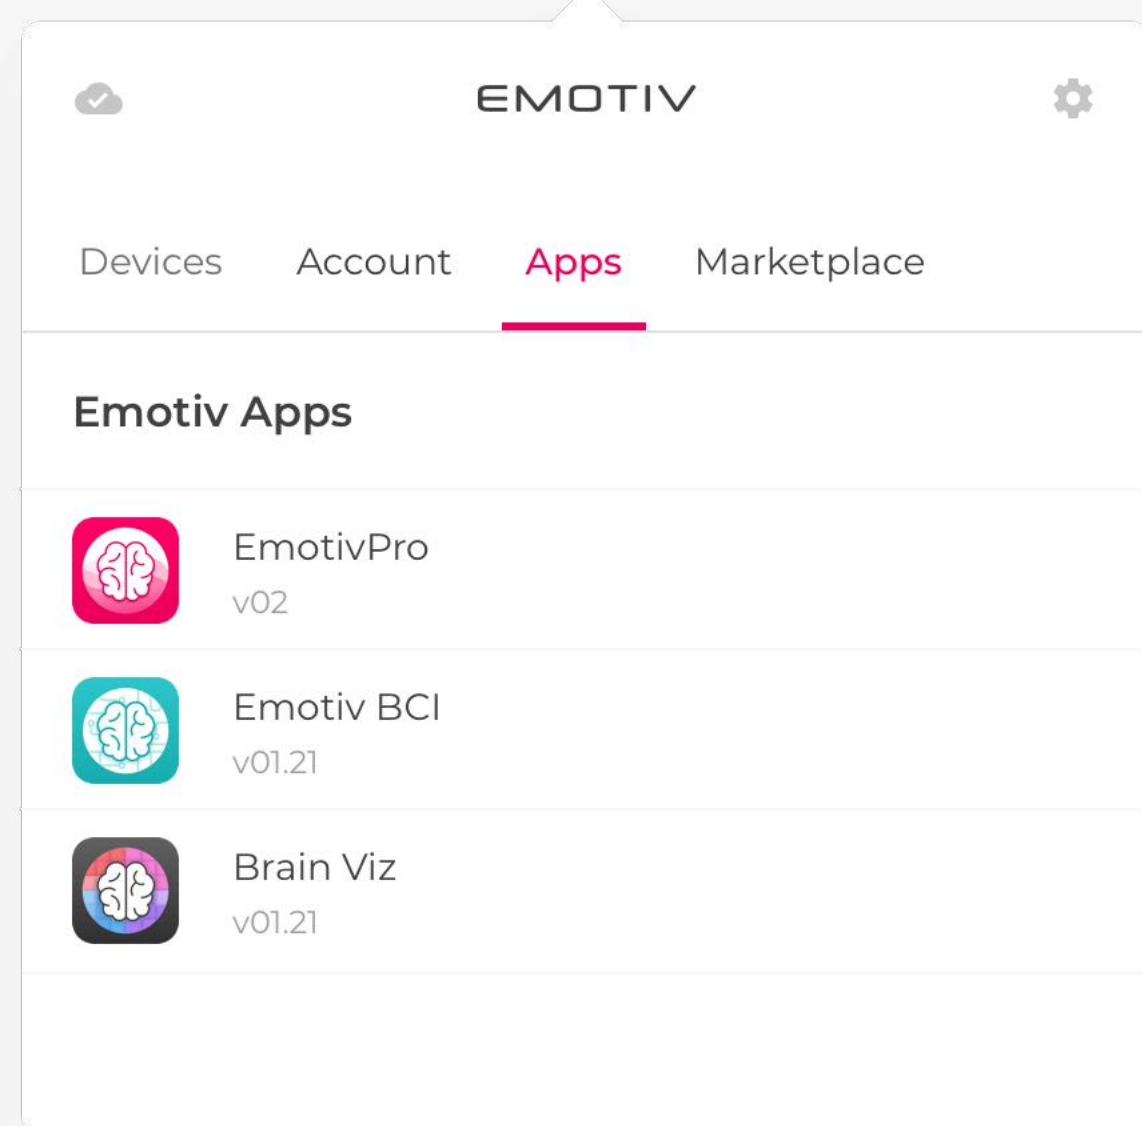

## 下载 EMOTIV程序

EMOTIV程序为您提供唯一进入点可进入我们所有软件和免费工具，运行您快速设立我们的工艺。

MAC OS

WINDOWS