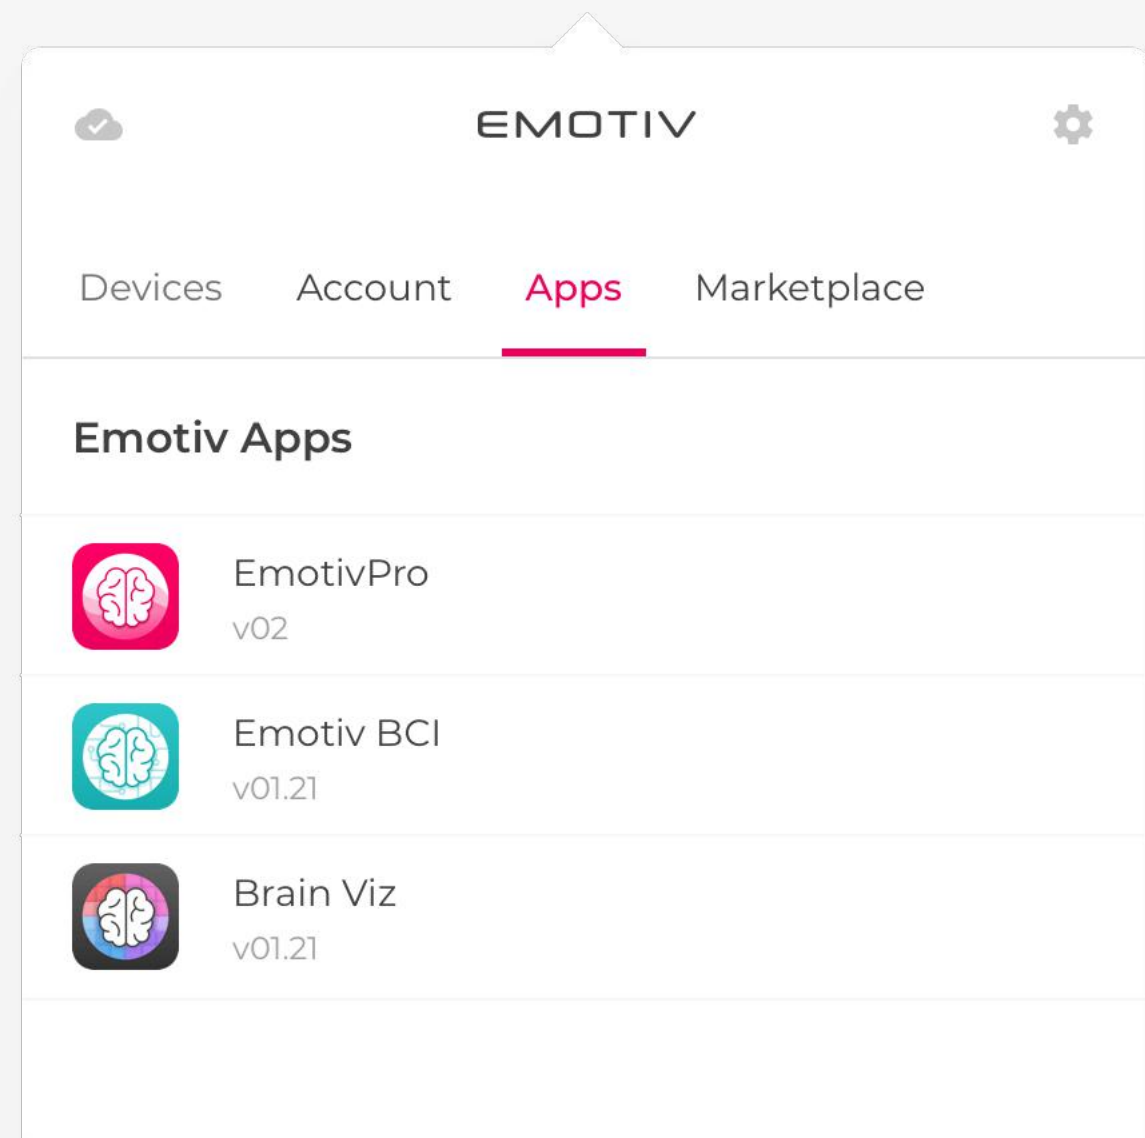

始めましょう

EMOTIVテクノロジー

当社のデバイスとEMOTIVインストーラーを使用して、脳コンピュータインターフェイス、神経科学研究、EEGアプリケーション開発、または消費者洞察に従事します。

[方法を見つける](#)

EMOTIVアプリをダウンロードする

EMOTIVアプリは、すべての無料ソフトウェアとツールへの単一のアクセスポイントを提供し、テクノロジースイートをすばやくセットアップできるようにします。

[MAC OS](#)
[WINDOWS](#)

ヘッドセットを選択してください

当社のEEG Brainwear®デバイスは、ワイヤレステクノロジーの助けを借りて完全な移動性を維持しながら、幅広いセンサーを提供します。

EPOC Flex

柔軟な電極配置の32チャンネルワイヤレスEEGキャップ。SalineまたはGelセンサーを選択してください。

[探索しましょう](#)

Insight

改良されたポリマーセンサーテクノロジーを備えた使いやすい5チャンネルワイヤレスEEGヘッドセット。