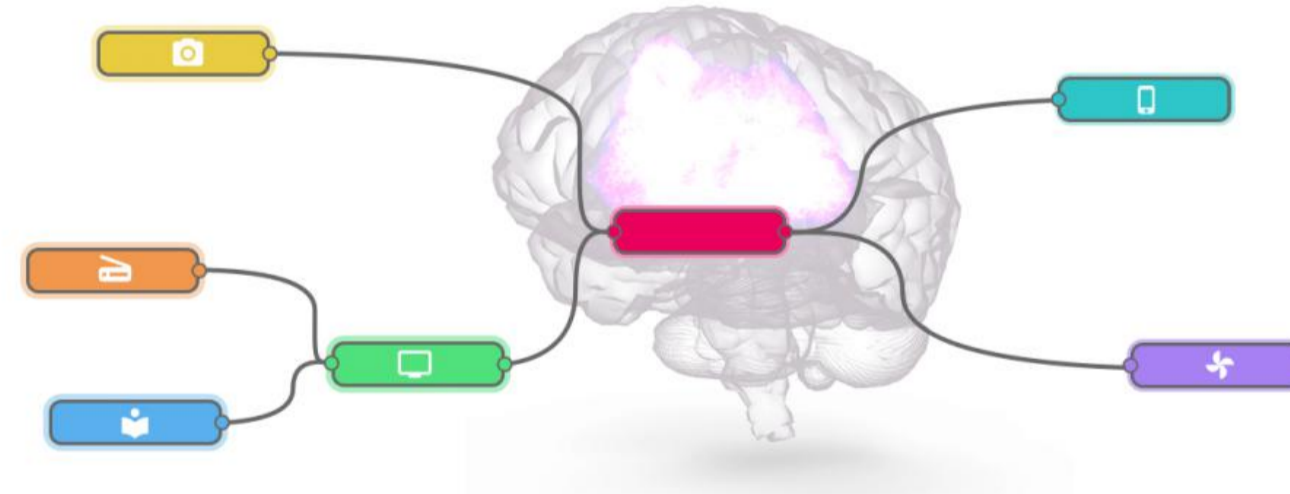

5 5개의 채널 EEG
뇌 전체 센서최소 설치 시간
1-2 분반건조 폴리머 센서
사용 및 청소가 용이무선 연결
PC 및 모바일 장치재충전 가능한 배터리
최대 9 시간9 축 모션 센서
헤드 움직임 감지

사양

사용 설치

책임 부인- EMOTIV 제품은 개인적 연구 및 사용 애플리케이션에만 사용됩니다. 우리의 제품은 EU의 93/42 / EEC 지지에 정의된대로 의료 기기로 판매되지 않는다. 우리 제품은 질병의 진단 또는 치료에 사용하도록 설계되거나 예정되지 않는다.

안벽한 지원

처리되지 않은 EEG, 뇌 명령, 성능 지수 및 얼굴에서 표정 발견

허가 옵션보기

전체 뇌 감지

Insight는 EEG 목록에 있는 유일한 장치로 뇌의 모든 피질 엽으로부터 활동을 측정할 수 있으며, 연구용 장비에서만 찾을 수 있는 정보를 제공한다.

공간 해상도의 중요성에 대해 알아보기

혁신적인 센서 기술

Insight는 최소한의 설치만으로 뛰어난 전기전도성을 갖춘 독자적인 폴리머 센서 기술을 자랑한다. 친수성 물질은 더 이상 공간이나 젤을 준비하고, 환경이나 최소의 액체 프라이밍으로부터 수분을 흡수할 필요가 없게 해준다.

뇌-컴퓨터 인터페이스 (BCI) 재검토

Insight로 뇌의 힘을 활용한다. 당신의 생각을 디지털 세계와 연결하고 공상 과학을 현실로 바꾼다. EMOTIV Insight는 BCI를 위한 무한한 가능성과 애플리케이션을 활용할 수 있는 일련의 데이터 흐름*을 완벽하게 지원한다. 데이터 흐름은 처리되지 않은 EEG, 뇌 명령, 성능 지수(스트레스, 참여, 관심, 이완, 집중 및 흥분), 주파수 대역, 얼굴 표정 및 모션 데이터를 포함한다. 고의적인 생각을 통해 디지털 및 물리적 환경을 통제하거나 당신의 두뇌 활동을 실시간으로 총괄하는 스마트 수동 BCI를 만든다. BCI 맞춤형을 원하는 고급 개발자의 경우, 코덱스, 소프트웨어 개발 키트(SDK)의 플랫폼을 사용하는 것이 좋다. 다른 사용자에 게는 EmotivBCI와 Node-Red Tool Box를 사용하는 것이 좋다.

*데이터 흐름 액세스에 필요한 소프트웨어 및 허가증.

보기 옵션

Emotiv BCI

EmotivBCI는 Insight와 EPOC+를 위해 구축되었으며 Mac과 Windows 운영 체제에서 무료로 사용할 수 있는 우리의 선도적인 뇌-컴퓨터 인터페이스 애플리케이션이다.

EmotivBCI는 당신이 더 많은 뇌 명령을 내리고 실시간으로 성능 수치를 볼 수 있도록 해준다. 당신이 만든 BCI에서 얼굴 표정에 대한 데이터 흐름 및 움직임 센서도 볼 수 있다. 당신의 얼굴 표정과 뇌 명령 연습의 역사는 우리의 Node-Red 도구 박스와 SDK를 통해서든 상관없이 당신의 모든 BCI 애플리케이션에서 사용할 준비가 되어 있다.